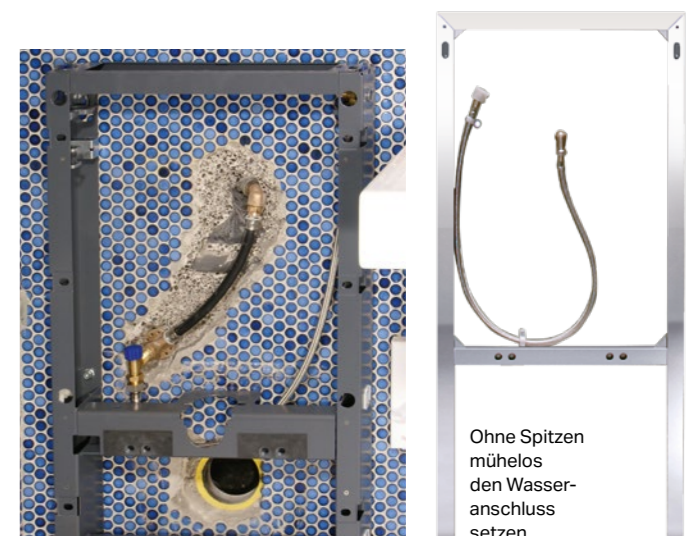

# EINFACH UND SCHNELL ZUR WELLNESSZONE

Bei vorhandenem Aufputzspülkasten, Unterputzspülkasten oder wenn es Zeit, Budget oder Bausubstanz nicht zulassen den Spülkasten in die Wand zu integrieren oder zu ersetzen, bietet das Geberit Monolith Sanitärmodul die attraktive Alternative in der Badrenovierung. Unter einer eleganten Oberfläche befindet sich ein extraschlanker Spülkasten sowie die erforderliche Sanitärtechnik.

## HÖHENVERSTELLUNG BIS ZU 7 CM

Höhenverstellung bis zu 7 cm durch integrierte Füße beim Sanitärmodul für Wand-WC möglich. Je nach WC-Keramik, lassen sich Keramikhöhen von 44 cm bis 51 cm realisieren. Bei einer bestehenden Installation oder im Austausch eines AP-Spülkastens kann über die etagierten Bögen die Keramik-/Sitzhöhe variiert werden.

## GEBERIT MONOLITH DISTANZRAHMEN

Mit dem Geberit Monolith Distanzrahmen (Art. Nr. 131.011.00.1) kann der Wasseranschluss von allen Geberit Monolith Sanitärmodulen für WC-Anlagen bei der Wasseranschlusssituation «hinten Mitte» ohne Spitzarbeiten durchgeführt werden.

Der Distanzrahmen mit einer Tiefe von 2,5 cm wird hinter dem Monolith montiert, damit genügend Platz für den Wasseranschluss vorhanden ist.

Das Produkt aus Aluminiumprofil lässt sich auf der Baustelle individuell zuschneiden und bearbeiten und ist somit für alle Monolith Ausführungen einsetzbar (Monolith H101, H114 und Monolith Plus).