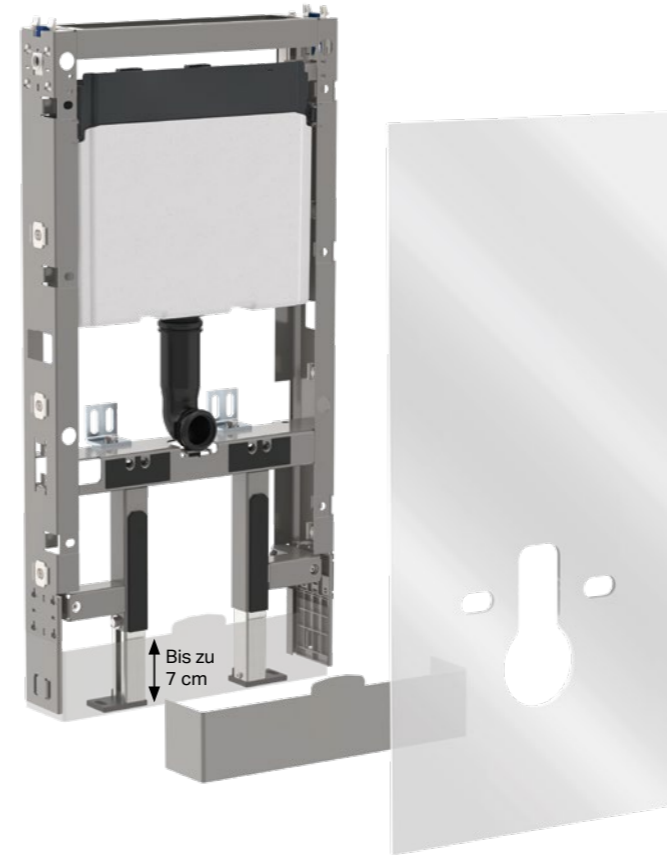

HÖHENVERSTELLUNG BIS ZU 7 CM

Höhenverstellung bis zu 7 cm durch integrierte Füße beim Sanitärmodul für Wand-WC möglich. Je nach WC-Keramik, lassen sich Keramikhöhen von 44 cm bis 51 cm realisieren. Bei einer bestehenden Installation oder im Austausch eines AP-Spülkastens kann über die etagierten Bögen die Keramik-/Sitzhöhe variiert werden.

GEBERIT MONOLITH DISTANZRAHMEN

Mit dem Geberit Monolith Distanzrahmen (Art. Nr. 131.011.00.1) kann der Wasseranschluss von allen Geberit Monolith Sanitärmodulen für WC-Anlagen bei der Wasseranschlusssituation «hinten Mitte» ohne Spitzarbeiten durchgeführt werden.

Der Distanzrahmen mit einer Tiefe von 2,5 cm wird hinter dem Monolith montiert, damit genügend Platz für den Wasseranschluss vorhanden ist.

Das Produkt aus Aluminiumprofil lässt sich auf der Baustelle individuell zuschneiden und bearbeiten und ist somit für alle Monolith Ausführungen einsetzbar (Monolith H101, H114 und Monolith Plus).