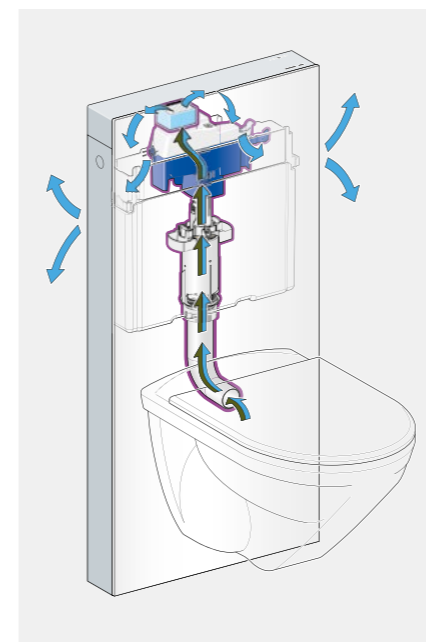

← ↑
**GERUCHSABSAUGUNG
INKLUSIVE**
Belastete Luft wird direkt aus
der Keramik abgesaugt und
hygienisch frisch wieder in
den Raum abgegeben.