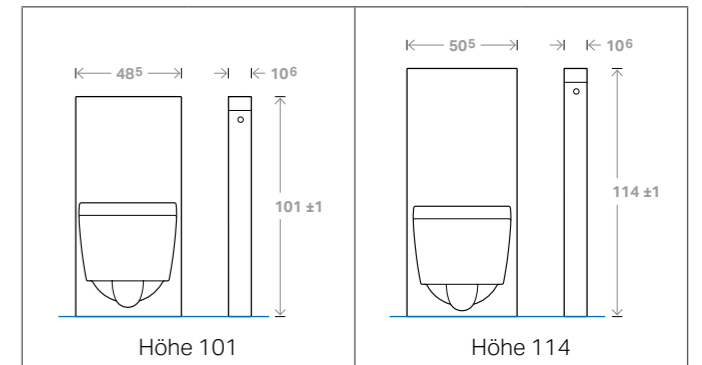

FRONT-VERKLEIDUNG	SEITEN-VERKLEIDUNG	MONOLITH	MONOLITH PLUS	MONOLITH	MONOLITH PLUS	
 Wand-WC	Glas mint	Aluminium	131.021.SL.5				
	Glas weiss	Aluminium	131.021.SI.5	131.221.SI.1	131.031.SI.5	131.231.SI.1	
	Glas schwarz	Aluminium schwarzchrom	131.021.SJ.6	131.221.SJ.6	131.031.SJ.6	131.231.SJ.6	
	Glas lava	Aluminium schwarzchrom	131.021.JK.5	131.221.JK.5	131.031.JK.5	131.231.JK.5	
	Glas sand-grau	Aluminium	131.021.JL.5	131.221.JL.5	131.031.JL.5	131.231.JL.5	
	Steinzeug Betonoptik*	Aluminium	131.021.JV.5	131.221.JV.5	131.031.JV.5	131.231.JV.5	
	Steinzeug Schieferoptik*	Aluminium schwarzchrom	131.021.00.5	131.221.00.5	131.031.00.5	131.231.00.5	
	Kundenindividuell*	Aluminium / Aluminium schwarzchrom**	131.185.00.5	131.186.00.5	131.187.00.5	131.188.00.5	
 Stand-WC	Glas mint	Aluminium	131.002.SL.5				
	Glas weiss	Aluminium	131.002.SI.5	131.202.SI.1	131.033.SI.5	131.233.SI.1	
	Glas schwarz	Aluminium schwarzchrom	131.002.SJ.6	131.202.SJ.6	131.033.SJ.6	131.233.SJ.6	
	Glas lava	Aluminium schwarzchrom	131.002.JK.5	131.202.JK.5	131.033.JK.5	131.233.JK.5	
	Glas sand-grau	Aluminium	131.002.JL.5	131.202.JL.5	131.033.JL.5	131.233.JL.5	
	Steinzeug Betonoptik	Aluminium	131.002.JV.5	131.202.JV.5	131.033.JV.5	131.233.JV.5	
	Steinzeug Schieferoptik	Aluminium schwarzchrom	131.002.00.5	131.202.00.5	131.033.00.5	131.233.00.5	
	 Für Wand- und Stand-Keramiken	Glas weiss	Aluminium	131.030.SI.5			
Glas schwarz		Aluminium schwarzchrom	131.030.SJ.6				
Glas lava		Aluminium schwarzchrom	131.030.JK.5				
Glas sand-grau		Aluminium	131.030.JL.5				

* Nur kombinierbar mit:
- Geberit AquaClean
- Geberit iCon, geschlossene Form, Rimfree (Ausführung 2021)
- Geberit Renova, teilgeschlossene Form, Rimfree

** Wählbar; muss zusätzlich bestellt werden

FARBEN:

FRONTVERKLEIDUNG

- Glas weiss (SI)
- Glas schwarz (SJ)
- Glas lava (JK)
- Glas sand-grau (JL)
- Glas mint (SL)
- Steinzeug Betonoptik (JV)
- Steinzeug Schieferoptik (00)
- Kundenindividuell

SEITENVERKLEIDUNG

- Aluminium
- Aluminium schwarzchrom